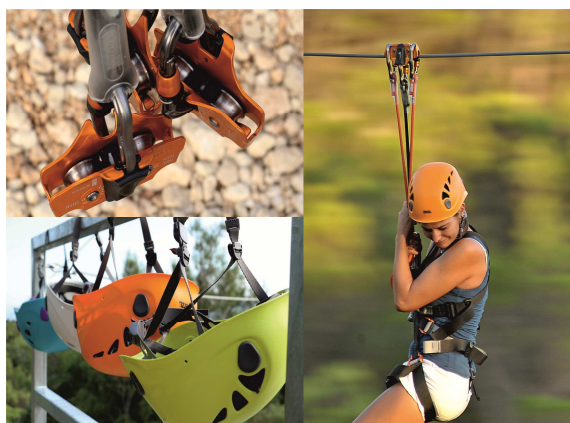

## Predmet: Ponuda izleta **ZIP LINE Tučepi**

Zip line je pustolovna vožnja čeličnim užetom gdje se učesnici pod vodstvom vodiča ali samostalno pomoću koloture i remenja spuštaju od jednog do drugog kraja trase koji se nalaze na različitim nadmorskim visinama.

Zbog atraktivne netaknute prirode i dobre prometne povezanosti sa turističkim središtima na Makarskom primorju kanjon u Gornjim Tučepima predstavlja izuzetan lokalitet.

Zip line je inovacija na području Makarskog primorja a prilagođen je svim dobnim skupinama.

Pustolovnina sa velikom mjerom sigurnosti je misao vodilja projekta. Opreme za spust je profesionalna i atestirana od nadležnih tijela a gosti su osigurani od nezgode.

### Kratke informacije:

- Spust je niz 6 čelična užeta
- Ukupna duljina je 1000 m
- Trajanje izleta sa prijevozom 2 sata
- Za sve dobne skupine
- U cijenu uključen prijevoz, kratka obuka, oprema i spust
- **BOOKING:** 098 910 55 28